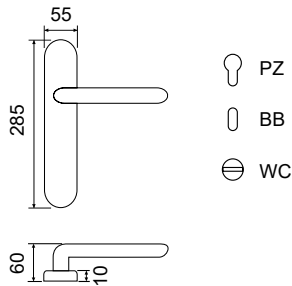

FLORA 147

147/250F

Maniglia con rosetta
coprivite
Handle with screw-rose

147/266

Maniglia con rosetta
coprivite
Handle with screw-rose

147/280

Maniglia con placca
Handle with plate

147 DK

Maniglia anta ribalta
Tilt and turn handle

147STG/250F

Maniglione
Pull-handle

147/250F - F59

Argento antico francese
Antique French silver

147/250F - F58

Oro antico francese
Antique French gold

147/250F - F40