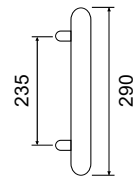

FLORA 147

147/250F

Maniglia con rosetta
coprivite
Handle with screw-rose

147/266

Maniglia con rosetta
coprivite
Handle with screw-rose

147/280

Maniglia con placca
Handle with plate

147 DK

Maniglia anta ribalta
Tilt and turn handle

147STG/250F

Maniglione
Pull-handle

147/250F - F59

Argento antico francese
Antique French silver

147/250F - F58

Oro antico francese
Antique French gold

147/250F - F40