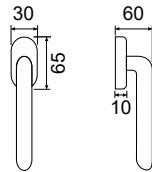

FLORA 147

147/250F

Maniglia con rosetta
coprivite
Handle with screw-rose

147/266

Maniglia con rosetta
coprivite
Handle with screw-rose

147/280

Maniglia con placca
Handle with plate

147 DK

Maniglia anta ribalta
Tilt and turn handle

147STG/250F

Maniglione
Pull-handle

147/250F - F59

Argento antico francese
Antique French silver

147/250F - F58

Oro antico francese
Antique French gold

147/250F - F40