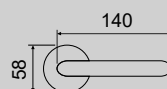

FLORA 147

147/250F

Maniglia con rosetta
coprivite
Handle with screw-rose

147/266

Maniglia con rosetta
coprivite
Handle with screw-rose

147/280

Maniglia con placca
Handle with plate

147 DK

Maniglia anta ribalta
Tilt and turn handle

147STG/250F

Maniglione
Pull-handle

147/250F - F59

Argento antico francese
Antique French silver

147/250F - F58

Oro antico francese
Antique French gold

147/250F - F40