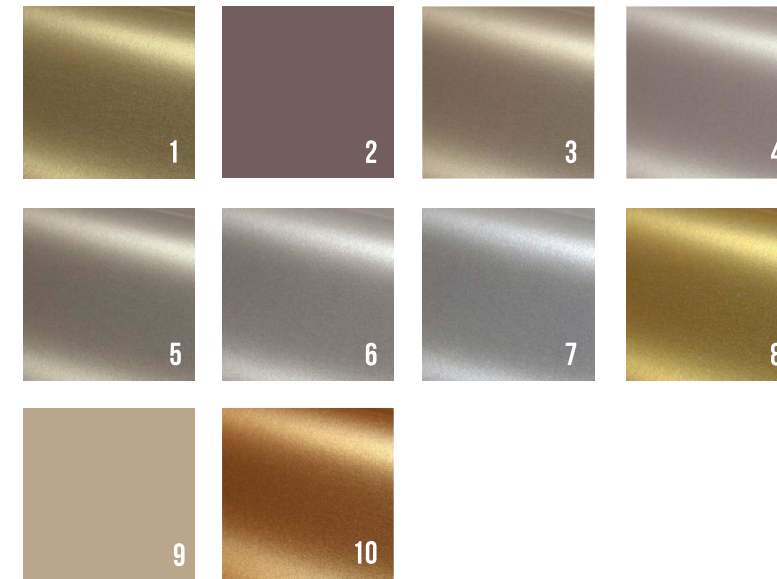

## ЛЕПНИНА

## ЦВЕТОВОЕ РЕШЕНИЕ

### БАЗОВАЯ ПАЛИТРА

RAL 7040  
RAL 7047  
RAL 9003  
RAL 9010  
RAL 1013  
RAL 9016  
КАПУЧИНО

RAL\*